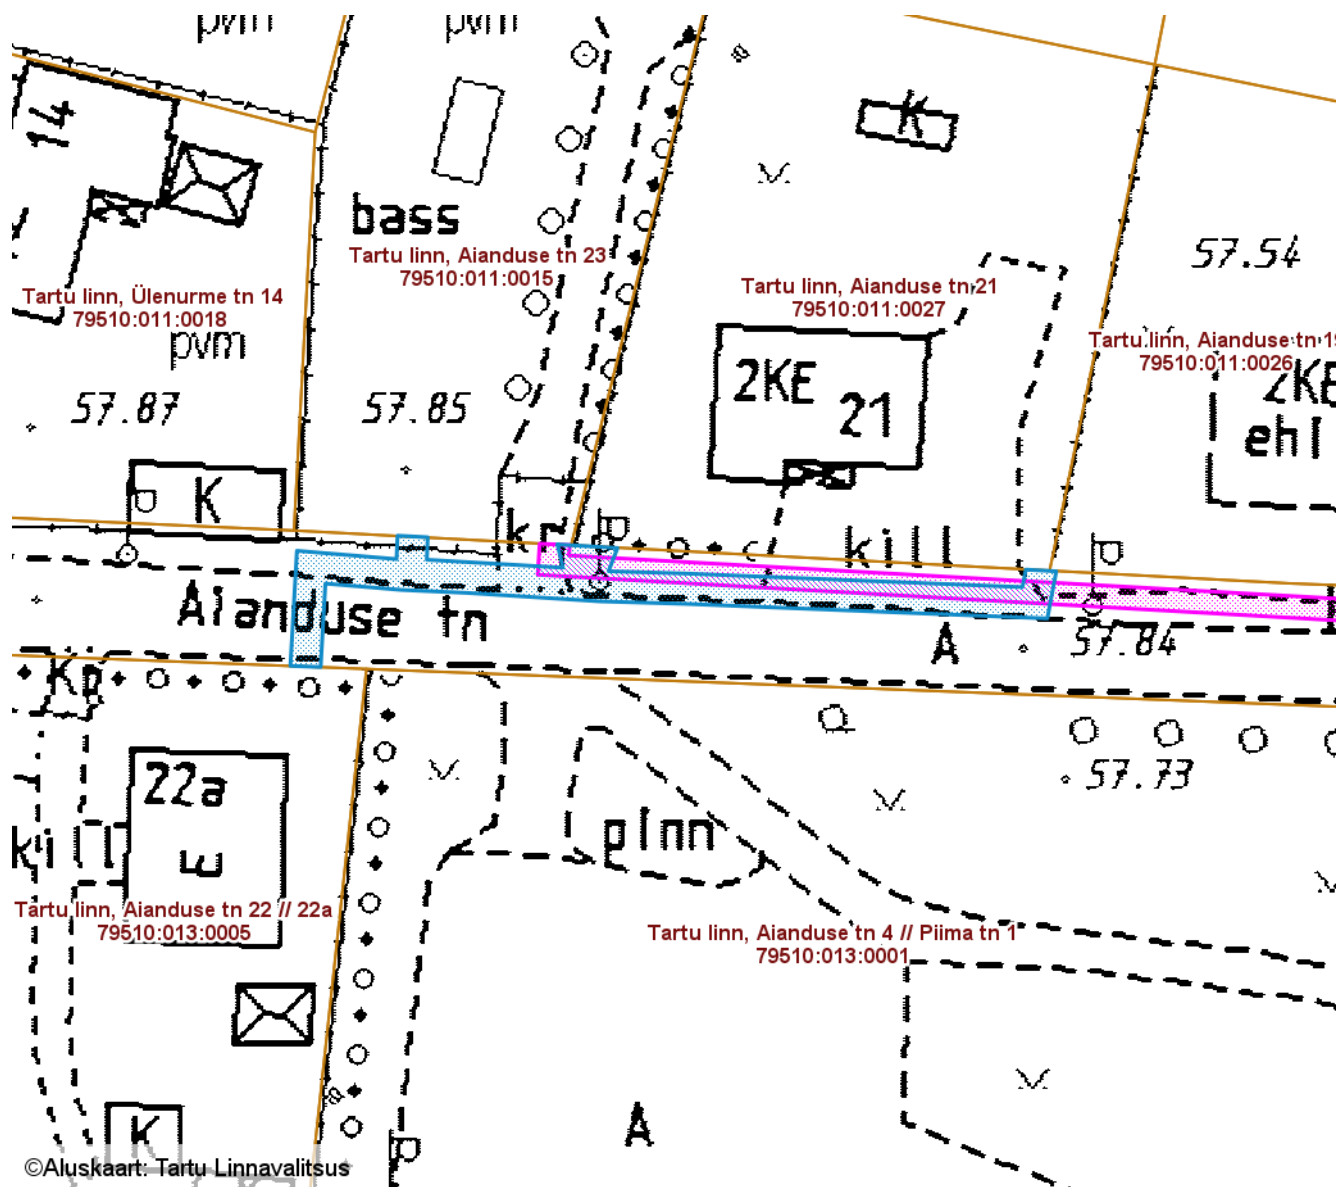

ISIKLIKU KASUTUSÕIGUSEGA KOORMATAVA
ALA SKEEM

Tartu linn, Aianduse tänav T1 (79510:040:0011)

M 1 : 500

- Isikliku kasutusõigusega seatav maa-ala 123 m² (0,4 kV maakaabelliin, jaotus- ja liitumiskilp)
- Olemasolevad piirangud ja isiklikud kasutusõigused

Koostas: **Sandra Simson**

Nr	X	Y	Nr	X	Y
1	6471123.40	658824.78	17	6471121.63	658857.74
2	6471121.87	658825.13	18	6471121.74	658855.73
3	6471122.39	658816.14	19	6471120.58	658855.51
4	6471123.87	658816.20	20	6471121.48	658833.27
5	6471123.98	658814.20	21	6471121.63	658828.15
6	6471122.43	658814.14	22	6471123.17	658828.74
7	6471122.98	658807.56			
8	6471115.39	658807.13			
9	6471115.31	658809.12			
10	6471120.82	658809.44			
11	6471120.40	658814.47			
12	6471120.20	658818.86			
13	6471119.64	658827.59			
14	6471119.65	658827.59			
15	6471119.48	658833.20			
16	6471118.51	658857.15			